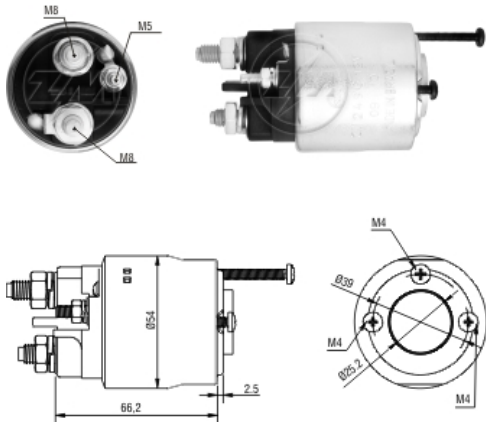

SOLENÓIDE/ SOLENOID SWITCH / SOLENOIDE

Solenóide ZM 2-496 12v

CAP ZM 496.91

Código Original do Solenóide / Solenoid Original Code / Código Original del Solenoide

Código do Motor / Starter Code / Código del Motor

VALEO:
C194252A
D7G11

Aplicação / Used on / Aplicacion

Montadora / Car Maker	Veiculo / Vehicle	Variação do modelo / Model variation:	De / From:	Até / To:			
GM-OPEL	Movano	Combi 2.5 CDTi	2006				
		Combi 2.5 DTi	2001				
		Box 2.2 DTi	2000				
		Box 2.5 DTi	2001				
		Box 2.5 CDTi	2006				
		Flatbed/Chassis 2.2 DTi	2000				
		Flatbed/Chassis 2.5 DTi	2001				
		Flatbed/Chassis 2.5 CDTi	2006				
		Dumptruck 2.2 DTi	2000				
		Dumptruck 2.5 DTi	2003				
		Dumptruck 2.5 CDTi	2006				
		Vivaro	Combi 2.5 DTi	2003			
		Combi 2.5 CDTi	2006				
		Box 2.5 DTi	2006				
		Flatbed/Chassis 2.5 CDTi	2006				
GM-VAUXHALL	Movano	Van 2.5 CDTi	2004				
		Chassis/Cad 2.2 DTi	2000				
		Chassis/Cad 2.5 DTi	2001				
		Chassis/Cad 2.5 CDTi	2004				
		Combi 2.5 CDTi	2006				
		Combi 2.2 DTi	2001				
		Combi 2.5 DTi	2001				
		Van 2.2 DTi	2000				
		Van 2.5 DTi	2001				
		Vivaro	Combi 2.5	2004			
		Box 2.5 DTi	2004				
		Box 2.5 CDTi	2006				
		Flatbed/Chassis 2.0 CDTi	2006				
		Flatbed/Chassis 2.5 CDTi	2003				
		NISSAN	Interstar	2.2 DT	2002		
Bus dCi 90	2002						
Bus dCi 100	2006						
Bus dCi 120	2006						
Box dCi 90	2002						
Box dCi 120	2002						
Flatbed/Chassis dCi 100	2004						
Primastar	Bus dCi 140			2003			
Bus dCi 150	2006						
Box dCi 140	2003						
Box dCi 150	2006						
RENAULT	Avantime			2.2 dCi	2002	2003	
				Espace	III 2.2 dCi	2000	2002
					III 2.2 D	1997	2000
				Laguna	1.9	2001	
		II 2.2 dCi	2001				
		Master	II Grandtour 2.2 dCi	2001			
			II Bus 2.2 dCi 90	2000			
			II Bus 2.5 dCi 120	2001			
			II Box 2.2 dCi 90	2000			
			II Box 2.5 dCi 120	2001			
			III Box 2.5 dCi	2006			
			III Flatbed/Chassis 2.5 dCi	2003			
			Trafic	II Bus 2.5 dCi 135	2003		
				II Bus 2.5 dCi 145	2006		
			Vel Satis	II Box 2.5 dCi 135	2003		
		II Box 2.5 dCi 145		2006			
		II Flatbed/Chassis 2.5 dCi 135		2001			
		II Flatbed/Chassis 2.5 dCi 145		2006			
		2.2 dCi		2002