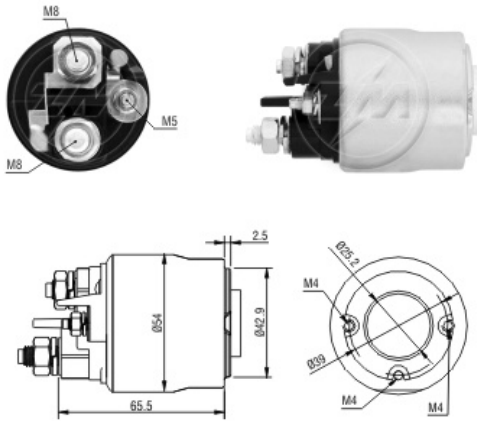

SOLENÓIDE/ SOLENOID SWITCH / SOLENOIDE

Solenóide ZM 2-494 12v

CAP ZM 2-494.91

Código Original do Solenóide / Solenoid Original Code / Código Original del Solenoide
VALEO:
 594348

Código do Motor / Starter Code / Código del Motor

CITRO:
 9648644680
PEUGEOT:
 9648644680
PSA:
 9648644680
VALEO:
 438093
 438129
 D6G3
 D7E16
 D7E23
 D7E5

Aplicação / Used on / Aplicacion

Montadora / Car Maker	Veiculo / Vehicle	Variação do modelo / Model variation:	De / From:	Até / To:			
CITRO	Berlingo	1.4 GPL	2003				
		1.4i GNV	2003				
		1.6i 16V	2000	2002			
		1.1i GPL	1996	2002			
		1.1i	1996	2002			
		1.4i GPL	1996	2002			
		1.4i	2002				
		1.6 16V					
		C3					
		Xsara	Picasso 1.6 16V				
PEUGEOT	206	1.4	2000				
		1.6	2000				
		1.6 16V	2000				
		Partner	1.1i GLP	2002			
		1.4i GLP	1996	2002			
		1.6i 16V	2000	2002			
		Ranch	1.4i	1996	2002		
		RENAULT	Clio	1.6 16V	2000		
				Kangoo	1.6 16V com motor K4M	2000	
RENAULT	Kangoo	1.6 16V com motor K4M	2000				