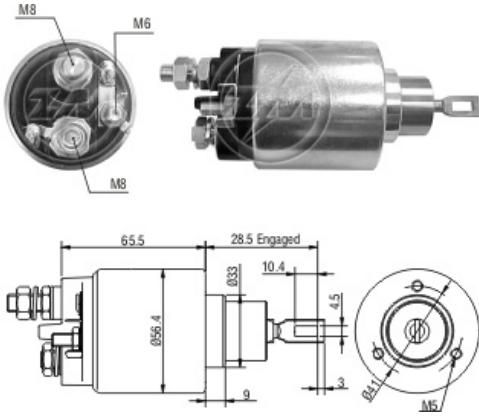

# SOLENÓIDE/ SOLENOID SWITCH / SOLENOIDE

Solenóide ZM 2-479 12v

CAP ZM 479.91

Código Original do Solenóide / Solenoid Original Code / Código Original del Solenoide

**BOSCH:**

6.033.AD0.312

Código do Motor / Starter Code / Código del Motor

Aplicação / Used on / Aplicacion

Montadora / Car Maker	Veículo / Vehicle	Variação do modelo / Model variation:	De / From:	Até / To:
FIAT	Ducato	14 2.8 D, TD, TD EGR com motor 8140.63	2000	2002
		2.8 Turbo Intercooler with 8140.23.22.00 engine	2000	
		10 2.8 TD, TD EGR com motor 8140.43	2000	2002
		10 2.8 TD, TD EGR with 8140.43 engine	2000	2002
		14 2.8 D, TD, TD EGR with 8140.63 engine	2000	2002
		18 2.8 TD, TD EGR with 8140.43 engine	2000	2002
		18 2.8 TD, TD EGR com motor 8140.43	2000	2002
		2.8 Turbo Intercooler com motor 8140.23.22.00	2000	
<b>Montadora / Car Maker</b>	<b>Veículo / Vehicle</b>	<b>Variação do modelo / Model variation:</b>	<b>De / From:</b>	<b>Até / To:</b>
FIAT-IVECO	Daily	12 com motor 8140	2199	
		12 with 8140 engine	1997	
<b>Montadora / Car Maker</b>	<b>Veículo / Vehicle</b>	<b>Variação do modelo / Model variation:</b>	<b>De / From:</b>	<b>Até / To:</b>