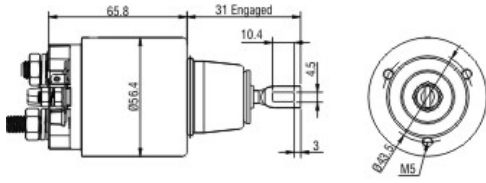

SOLENÓIDE/ SOLENOID SWITCH / SOLENOIDE

Solenóide ZM 2-475 12v

CAP ZM 475.91

Código Original do Solenóide / Solenoid Original Code / Código Original del Solenoide

BOSCH:
0.331.303.146
2.339.303.245

Código do Motor / Starter Code / Código del Motor

BMW:
12 41 1 729 981
12 41 1 729 982

BOSCH:
0.001.110.071
0.001.110.072
0.986.016.920
0.986.017.170
BX110071
BX110072

Aplicação / Used on / Aplicacion

Montadora / Car Maker	Veículo / Vehicle	Variação do modelo / Model variation:	De / From:	Até / To:
ALPINA	Roadster	4.8 V8	2002	
Montadora / Car Maker	Veículo / Vehicle	Variação do modelo / Model variation:	De / From:	Até / To:
BMW	5 Series	530i V8	1992	1995
		Touring 530i V8	1992	1996
		540i	1996	2003
		540i V8	1992	1995
		Touring 540i	1993	2004
		M5	1998	2003
		535i	1996	2003
	7 Series	730iL	1994	2001
		730i V8	1992	1994
		730iL V8	1992	1994
		735i	1996	2001
		735iL	1996	2001
		740i	1994	2001
		740iL	1994	2001
		740i V8	1992	1994
		740iL V8	1992	1994
		730i	1994	2001
	8 Series	840Ci	1996	1999
		840i	1993	1996
	X5	4.4i	2000	
		4.6is	2002	
	Z8	4.9 L	2000	2003
Montadora / Car Maker	Veículo / Vehicle	Variação do modelo / Model variation:	De / From:	Até / To: