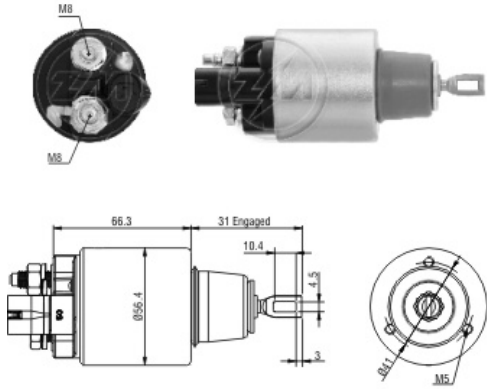

# SOLENÓIDE/ SOLENOID SWITCH / SOLENOIDE

Solenóide ZM 1-979 12v

CAP ZM 979.91

**Código Original do Solenóide / Solenoid Original Code / Código Original del Solenoide**

**BOSCH:**  
6.004.AF3.000  
F.000.SH0.205

**Código do Motor / Starter Code / Código del Motor**

**BOSCH:**  
6.004.AA0.003  
6.004.AA0.023  
6.004.AA0.027  
**CHRYSLER:**  
04793493  
4793493

**Aplicação / Used on / Aplicación**

Montadora / Car Maker	Veículo / Vehicle	Variação do modelo / Model variation:	De / From:	Até / To:
CHRYSLER	Neon	2.0 L	2000	2006
	PT Cruiser	2.0 L	2000	2006
Montadora / Car Maker	Veículo / Vehicle	Variação do modelo / Model variation:	De / From:	Até / To:
CHRYSLER-DODGE	Neon	2.0 L	2000	2002
Montadora / Car Maker	Veículo / Vehicle	Variação do modelo / Model variation:	De / From:	Até / To:
CHRYSLER-PLYMO UTH		2.0 L	2000	2001
Montadora / Car Maker	Veículo / Vehicle	Variação do modelo / Model variation:	De / From:	Até / To: