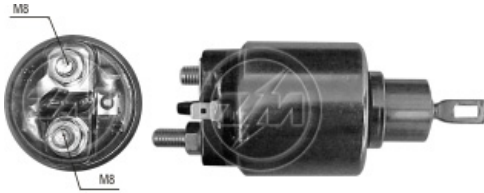

# SOLENÓIDE/ SOLENOID SWITCH / SOLENOIDE

Solenóide ZM 1-976 12v

CAP ZM 975.91

**Código Original do Solenóide / Solenoid Original Code / Código Original del Solenoide**

**BOSCH:**  
9.330.331.013  
9.330.331.513

**Código do Motor / Starter Code / Código del Motor**

**BOSCH:**  
0.001.218.174  
**IVECO:**  
994517530

**Aplicação / Used on / Aplicación**

Montadora / Car Maker	Veículo / Vehicle	Variação do modelo / Model variation:	De / From:	Até / To:
FIAT-IVECO	Daily	10 com motor 8140	1997	
Montadora / Car Maker	Veículo / Vehicle	Variação do modelo / Model variation:	De / From:	Até / To: