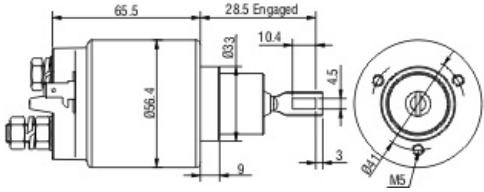

# SOLENÓIDE/ SOLENOID SWITCH / SOLENOIDE

Solenóide ZM 1-976 12v

CAP ZM 975.91

**Código Original do Solenóide / Solenoid Original Code / Código Original del Solenoide**

**BOSCH:**  
9.330.331.013  
9.330.331.513

**Código do Motor / Starter Code / Código del Motor**

**BOSCH:**  
0.001.218.174  
**IVECO:**  
994517530

**Aplicação / Used on / Aplicación**

Montadora / Car Maker	Veículo / Vehicle	Variação do modelo / Model variation:	De / From:	Até / To:
FIAT-IVECO	Daily	10 com motor 8140	1997	
Montadora / Car Maker	Veículo / Vehicle	Variação do modelo / Model variation:	De / From:	Até / To: