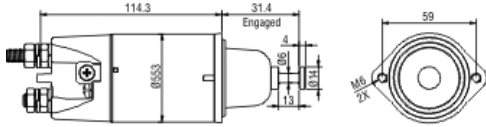

SOLENÓIDE/ SOLENOID SWITCH / SOLENOIDE

Solenóide ZM 1-898 12v

CAP ZM 1-897.96

Código Original do Solenóide / Solenoid Original Code / Código Original del Solenoide

MITSUBISHI:
M371X22371

Código do Motor / Starter Code / Código del Motor

MITSUBISHI:
M3T90271
M3T90273
ME087577

Aplicação / Used on / Aplicación

Montadora / Car Maker	Veículo / Vehicle	Varição do modelo / Model variation:	De / From:	Até / To:
MITSUBISHI	Fuso	FH Series 4,9L	1988	1995
Montadora / Car Maker	Veículo / Vehicle	Varição do modelo / Model variation:	De / From:	Até / To: