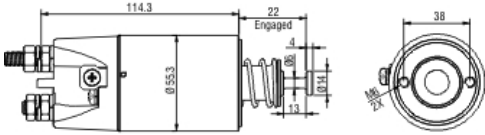

SOLENÓIDE/ SOLENOID SWITCH / SOLENOIDE

Solenóide ZM 1-897 24v

CAP ZM 1-897.96

Código Original do Solenóide / Solenoid Original Code / Código Original del Solenoide
MITSUBISHI:
 B3671
 M371CB3671

Aplicação / Used on / Aplicación