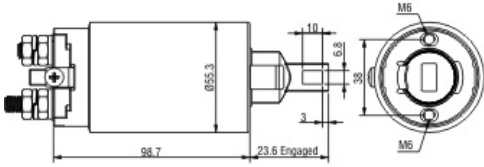

# SOLENÓIDE/ SOLENOID SWITCH / SOLENOIDE

**Solenóide ZM 1-895 12v**

**CAP ZM 1-894.96**

**Código Original do Solenóide / Solenoid Original Code / Código Original del Solenoide**

**MAZDA:**  
4872-24-736  
**MITSUBISHI:**  
M372X01171

**Código do Motor / Starter Code / Código del Motor**

**MAZDA:**  
4840-18-400  
4840-18-400A  
4840-18-400B  
**MITSUBISHI:**  
M002T54571  
M002T54572  
M2T54571  
M2T54572

**Aplicação / Used on / Aplication**