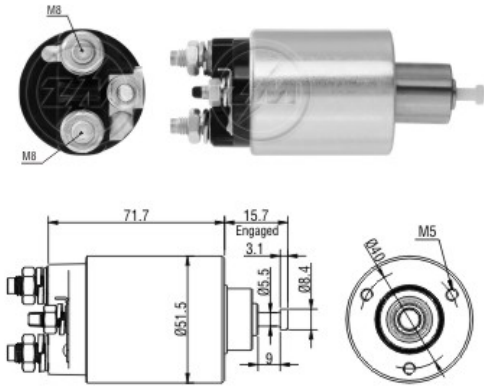

SOLENÓIDE/ SOLENOID SWITCH / SOLENOIDE

Solenóide ZM 1-865 12v

CAP ZM 1-895.96

Código Original do Solenóide / Solenoid Original Code / Código Original del Solenoide
DELCO REMY:
 110780

Código do Motor / Starter Code / Código del Motor
DELCO REMY:
 9000846

Aplicação / Used on / Aplicacion

Montadora / Car Maker	Veículo / Vehicle	Variação do modelo / Model variation:	De / From:	Até / To:	
GM-CHEVROLET	Astra	com motor 1.8 8V		2003	
		com motor 2.0 8V			
		com motor 2.2 8V			
	Blazer	com motor 2.4 8V			
		com motor 1.8 8V			2003
		com motor 2.0 8V			
	Espero	com motor 2.2 8V			
		com motor 2.4 8V			
		2.0			
	Monza	com motor 1.8 8V			2003
		com motor 2.0 8V			
		com motor 2.2 8V			
S10	com motor 2.4 8V				
	com motor 1.8 8V			2003	
	com motor 2.0 8V				
Vectra	com motor 2.2 8V				
	com motor 2.4 8V				
	com motor 1.8 8V			2003	
Zafira	com motor 2.0 8V				
	com motor 2.2 8V				
	com motor 2.4 16V				
	com motor 1.8 8V			2003	
	com motor 2.0 8V				
	com motor 2.2 8V				
	com motor 2.4 8V				
Montadora / Car Maker	Veículo / Vehicle	Variação do modelo / Model variation:	De / From:	Até / To:	