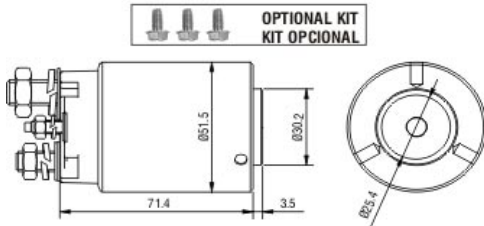

SOLENÓIDE/ SOLENOID SWITCH / SOLENOIDE

Solenóide ZM 1-862 12v

CAP ZM Ñ-intercambia

Código Original do Solenóide / Solenoid Original Code / Código Original del Solenoide

DELCO REMY:
1114580
1114581

Código do Motor / Starter Code / Código del Motor