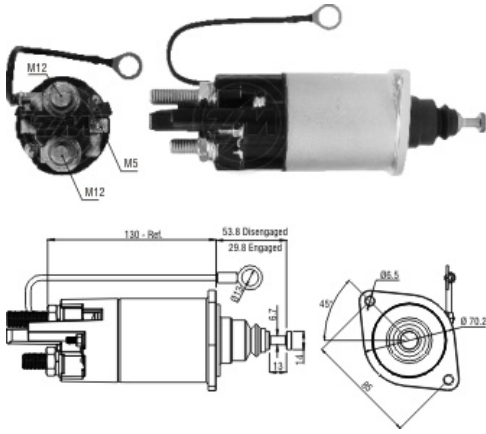

# SOLENÓIDE/ SOLENOID SWITCH / SOLENOIDE

Solenóide ZM 1-841 24v

CAP ZM 841.96

**Código Original do Solenóide / Solenoid Original Code / Código Original del Solenoide**  
**DELCO REMY:**  
 10511409

**Código do Motor / Starter Code / Código del Motor**  
**DELCO REMY:**

10461754  
 10461756  
 10461758  
 10461759  
 19011507  
 19011509  
 19011511  
 19011512  
 19011522  
 19011523  
 19011524  
 19011527  
 8200027  
 8200032  
 8200034  
 8200039  
 8200041  
 8200043  
 8200044  
 8200047  
 8300014  
 8300016  
 8300018

Aplicação / Used on / Aplicacion

Montadora / Car Maker	Veículo / Vehicle	Varição do modelo / Model variation:	De / From:	Até / To:
CUMMINS	Heavy-Duty Equipment	with ISX 15.0L Engine		
		with ISM 11.0L Engine		
		with ISC 8.3L Engine		
<b>Montadora / Car Maker</b>	<b>Veículo / Vehicle</b>	<b>Varição do modelo / Model variation:</b>	<b>De / From:</b>	<b>Até / To:</b>
DELCO REMY	39MT Starter Motor Series			
	Motores de partida 39MT			
<b>Montadora / Car Maker</b>	<b>Veículo / Vehicle</b>	<b>Varição do modelo / Model variation:</b>	<b>De / From:</b>	<b>Até / To:</b>