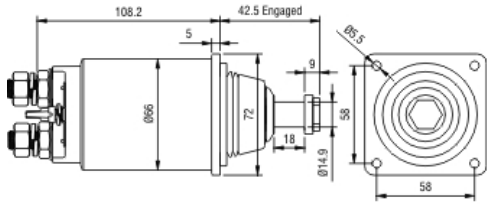

# SOLENÓIDE/ SOLENOID SWITCH / SOLENOIDE

Solenóide ZM 1-833 24v

CAP ZM Ñ-intercambia

**Código Original do Solenóide / Solenoid Original Code / Código Original del Solenoide**

**BOSCH:**  
2.339.403.007  
**SCANIA:**  
1405978

**Código do Motor / Starter Code / Código del Motor**

**BOSCH:**  
0.001.371.005  
0.001.371.007  
0.001.371.009  
0.001.371.012  
**MTU:**  
005.151.18.01  
**SCANIA:**  
1358639  
1358640  
1386807

**Aplicação / Used on / Aplicacion**

Montadora / Car Maker	Veiculo / Vehicle	Varição do modelo / Model variation:	De / From:	Até / To:
SCANIA	114C/340		1996	
	114C/380		1998	
	114G/340		1996	
	114G/380		1998	
	114L/340		1996	
	114L/380		1998	
	124C/360		1996	
	124C/400		1996	
	124C/420			
	124C/470			
	124G/360		1996	
	124G/400		1996	
	124G/420			
	124G/470			
	124L/360		1996	
	124L/400		1996	
	124L/420		1997	
	124L/440		2001	
	124L/470		2001	
	P114/260		2001	2004
	P114/320		1996	1999
	P114/340		1996	2004
	P114/360		1998	
	P114/380		1996	2004
	P124/360		1998	
	P124/400		1995	
	P124/420		1995	
	P124/440		2000	2004
	P124/470		2000	2004
	R114/320		1996	
	R114/340		1996	2004
	R114/360		1996	
	R114/380		1996	2004
	R124/360		1995	
	R124/400		1995	
	R124/420		1995	
	R124/440		2000	2004
	R124/470		2000	2004
	Sie DC		1995	
	Sie DI		1985	2004
	Sie DS		1990	
	Sie DSC		1990	
	Sie DSI		1990	
	Sie DT		2000	2004
	T114/320		1997	
	T114/340		1996	2004
	T114/360		1997	1999
	T114/380			
	T114C/310		1998	
	T114C/340		1998	
	T114C/380		1998	
	T114G/340		1996	
	T114G/380		1998	
	T114L/340		1998	
	T114L/380		1998	
	T124/360		1995	
	T124/400		1995	
	T124/420		1995	
	T124/440		2000	2004
	T124/470		2000	2004
	T124C/360		1995	
	T124C/400		1996	