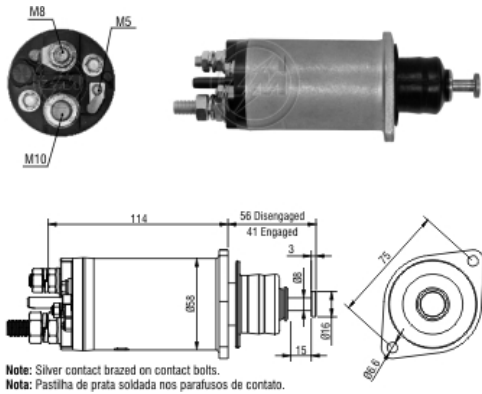

SOLENÓIDE/ SOLENOID SWITCH / SOLENOIDE

Solenóide ZM 1-818 24v

CAP ZM Ñ-intercambia

Código Original do Solenóide / Solenoid Original Code / Código Original del Solenoide

DELCO REMY:
10515840

Código do Motor / Starter Code / Código del Motor