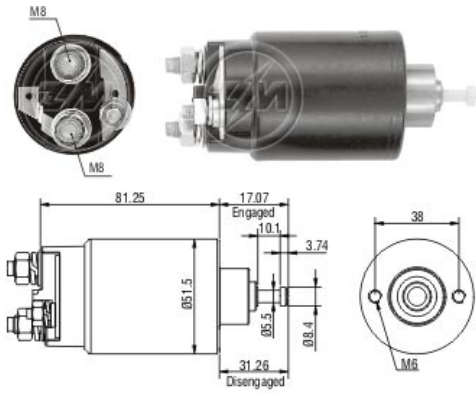

SOLENÓIDE/ SOLENOID SWITCH / SOLENOIDE

Solenóide ZM 1-761 12v

CAP ZM 1-761.96

Código Original do Solenóide / Solenoid Original Code / Código Original del Solenoide

FORD:

F3RZ-11390-A
F3RZ-11390-B
F78Z-11390-A
XS6U-11390-AA

MOTORCRAFT:

SW-2506
SW-2507
SW-5204

Código do Motor / Starter Code / Código del Motor

FORD:

96BB-11000-AB
97VB-11000-B
F3RZ-11002-A
F3RZ-11002-B
F3RZ-11002-C
F5OY-11002-A
F87U-11000-DC
SA-813
SA-814
SA-815
SA-818
XS6U-11000-AC

VISTEON:

XS6U-11000-AC

Aplicação / Used on / Aplicación

Montadora / Car Maker	Veículo / Vehicle	Variação do modelo / Model variation:	De / From:	Até / To:
FORD	Courier	com motor Zetec Rocam	1999	
	Escort	com motor Zetec Rocam	1999	
	Fiesta	com motor Zetec Rocam	1999	
		Sedan com motor Zetec Rocam	1999	
	Ka	com motor Zetec Rocam	1999	
	Ranger	2.3 L (140) L4	2001	2006
	Taurus	3.0 L (182) V6	2001	2005
	Thunderbird	3.9 L (240) V8	2002	2005
Montadora / Car Maker	Veículo / Vehicle	Variação do modelo / Model variation:	De / From:	Até / To:
FORD-JAGUAR	X-Type	2.5 L (152) V6	2002	2005
		3.0 L (183) V6	2002	2005
Montadora / Car Maker	Veículo / Vehicle	Variação do modelo / Model variation:	De / From:	Até / To:
FORD-LINCOLN	Continental	4.6 L (281) V8	2002	
		LS	2000	2006
Montadora / Car Maker	Veículo / Vehicle	Variação do modelo / Model variation:	De / From:	Até / To:
MAZDA	B series	Pick-up 2.3 L	2001	2006
Montadora / Car Maker	Veículo / Vehicle	Variação do modelo / Model variation:	De / From:	Até / To:
MERCURY	Sable	3.0 L (182) V6	2001	2005
Montadora / Car Maker	Veículo / Vehicle	Variação do modelo / Model variation:	De / From:	Até / To: