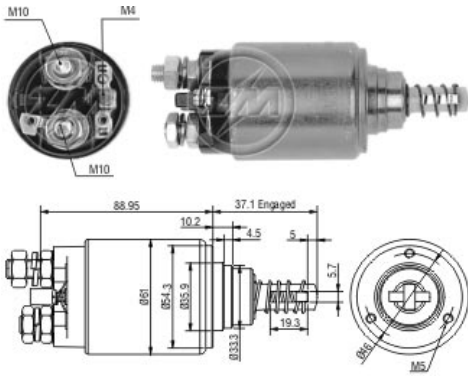

SOLENÓIDE/ SOLENOID SWITCH / SOLENOIDE

Solenóide ZM 1-731 12v

CAP ZM 543.91

Código Original do Solenóide / Solenoid Original Code / Código Original del Solenoide BOSCH:

0.331.402.002
0.331.402.003
0.331.402.502
0.331.402.503

Código do Motor / Starter Code / Código del Motor

BOSCH:

0.001.362.013
0.001.362.014
0.001.362.016
0.001.362.022
0.001.362.023
0.001.362.024
0.001.362.034
0.001.362.035
0.001.362.037
0.001.362.041
0.001.362.046
0.001.362.071
0.001.362.305
0.001.362.312
0.001.366.008
0.001.366.010
0.001.366.025

Aplicação / Used on / Aplicacion

Marca Aplicao / Used on / Aplicacn

VEULOS Iveco, Kaelble, Massey Ferguson, Mercedes, Palmieri, Poclain, Steyer, Vauxhall, Ford, Bertolini, Atlas Copco, Man, Volkswagen, Calyson, Case, Deutz, IHC, Fahr, Farymann, Ruggerini, Ferrari, Hamm, Hatz, Holder, Renault, Huerlimann, Slanzi, Scania, Magirus, Volvo, Atlas.

Marca Aplicao / Used on / Aplicacn