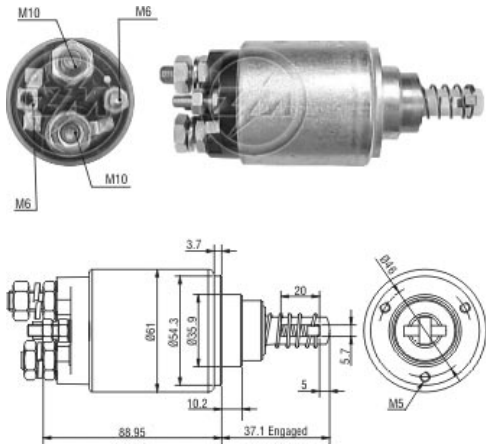

SOLENÓIDE/ SOLENOID SWITCH / SOLENOIDE

Solenóide ZM 1-639 24v

CAP ZM Ñ-intercambia

Código Original do Solenóide / Solenoid Original Code / Código Original del Solenoide

BOSCH:
2.339.402.117
2.339.402.156
2.339.402.180