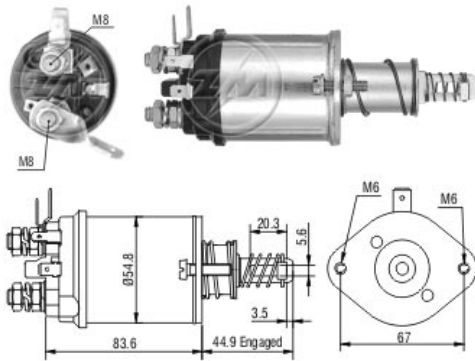

SOLENÓIDE/ SOLENOID SWITCH / SOLENOIDE

Solenóide ZM 1-615 12v

CAP ZM 612.96

Código Original do Solenóide / Solenoid Original Code / Código Original del Solenoide

LUCAS:
76816
76896
76939
TOB167

Código do Motor / Starter Code / Código del Motor

LUCAS:
25626A
25626D
25647A
25647L

Aplicação / Used on / Aplicacion

Marca	Aplicao / Used on / Aplicacn

VEICULOS	Triumph, MG, Massey Ferguson and Rolls Royce

Marca	Aplicao / Used on / Aplicacn