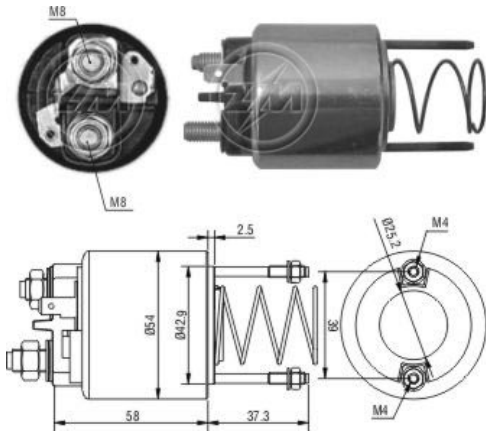

SOLENOÍDE/ SOLENOID SWITCH / SOLENOIDE

Solenóide ZM 1-592 12v

CAP ZM 597.91

Código Original do Solenóide / Solenoid Original Code / Código Original del Solenoide

PARIS RHONE:

181404

CED550

VALEO:

181404

CED550

Código do Motor / Starter Code / Código del Motor

PARIS RHONE:

D9R90

D9R96

D9R97

VALEO: