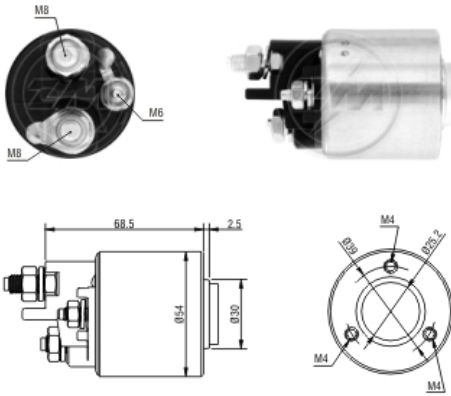

# SOLENOÍDE/ SOLENOID SWITCH / SOLENOIDE

Solenóide ZM 1-590 12v

CAP ZM 1-590.91

**Código Original do Solenóide / Solenoid Original Code / Código Original del Solenoide**  
**VALEO:**  
 594704

**Código do Motor / Starter Code / Código del Motor**  
**MERCEDES-BENZ:**  
 0 051 511 301  
**VALEO:**  
 432644  
 455720  
 D7R43  
 D7R46

Aplicação / Used on / Aplicación

Montadora / Car Maker	Veículo / Vehicle	Variação do modelo / Model variation:	De / From:	Até / To:	
MERCEDES-BENZ	Classe C (C-Class)	200 D	1994		
		200 DT	1994		
		220 D	1994	1999	
		220 DT	1994	1999	
		250 DT	1996		
	Classe E (E-Class)	200 D	1997	2002	
		220 D	1996	2002	
		250 D	1996	2002	
		250 DT	1996	2002	
		290 TD	1996	2002	
	Classe V (V-Class)	200 CDI	200 CDI	1999	
			220 CDI	1999	
		Sprinter	409 D	1982	1989
			612 D	1996	
			812 D	1996	
			308 D	1996	
			312 D	1996	
			210 D	1997	
			408 D	1997	
			410 D	1997	
412 D	1997				
Vito	208 D	1996			
	212 D	1996			
	108 D	1997			
		110 D	1997		
Montadora / Car Maker	Veículo / Vehicle	Variação do modelo / Model variation:	De / From:	Até / To:	