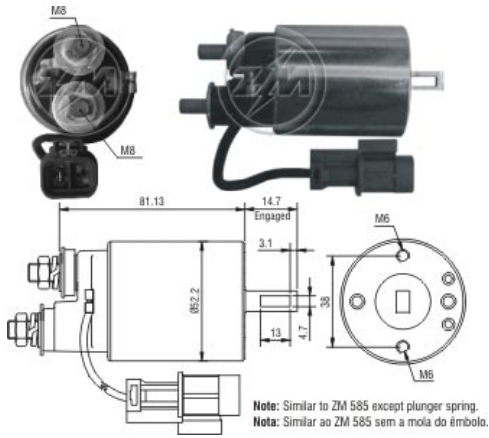

SOLENÓIDE/ SOLENOID SWITCH / SOLENOIDE

Solenóide ZM 1-585 12v

CAP ZM 585.96

Código Original do Solenóide / Solenoid Original Code / Código Original del Solenoide

HITACHI:
2114-57506
NISSAN:
23343-16E01

Código do Motor / Starter Code / Código del Motor

HITACHI:
S114-430A
S114-430B
S114-439
S114-439A

Aplicação / Used on / Aplicación

Montadora / Car Maker	Veículo / Vehicle	Varição do modelo / Model variation:	De / From:	Até / To:
NISSAN	Maxima	3.0 L	1985	1988
Montadora / Car Maker	Veículo / Vehicle	Varição do modelo / Model variation:	De / From:	Até / To: