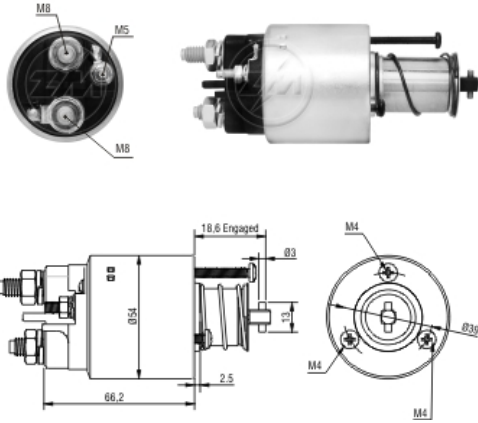

SOLENOÍDE/ SOLENOID SWITCH / SOLENOIDE

Solenóide ZM 1-496 12v

CAP ZM 496.91

Código Original do Solenóide / Solenoid Original Code / Código Original del Solenoide

VALEO:
594183
NE-898

Código do Motor / Starter Code / Código del Motor

VALEO:
D6RA33
D6RA46
D6RA56
D6RA6
D6RA61
D6RA73

Aplicação / Used on / Aplication

Montadora / Car Maker	Veiculo / Vehicle	Varição do modelo / Model variation:	De / From:	Até / To:	
CITRO	Xantia	1.6 com motor XU5JP			
		1.8i com motor XU7JB/P/P4			
		2.0i 16V com motor XU10J2C/J2CTEL3/J4R	1994		
		Xsara	2.0 16V com motor XU10J4R/J4RS	1998	
			1.8 com motor XU7JB/P/P4	1998	
	ZX	1.8i com motor XU7JP/P4			
		2.0i 16V com motor XU10J2C/J4/J4RS			
Montadora / Car Maker	Veiculo / Vehicle	Varição do modelo / Model variation:	De / From:	Até / To:	
JPX	Jeep	com motor XUD9A			
Montadora / Car Maker	Veiculo / Vehicle	Varição do modelo / Model variation:	De / From:	Até / To:	
PEUGEOT	306	1.8 com motor XUD7	1995		
		2.0 com motor XU10J2/J2C/J4R/J4RS	1994		
	405	1.8 com motor XU7JP/PPR			
		1.9 com motor XU9			
	406	1.6 com motor XU5JP			
		1.8 com motor EW7J4			
		2.0 16V com motor EW10D/J4	1997		
Montadora / Car Maker	Veiculo / Vehicle	Varição do modelo / Model variation:	De / From:	Até / To:	