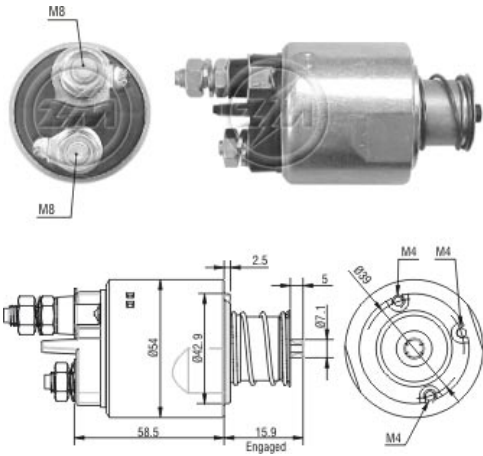

SOLENOÍDE/ SOLENOID SWITCH / SOLENOIDE

Solenóide ZM 1-495 12v

CAP ZM 1-495.91

Código Original do Solenóide / Solenoid Original Code / Código Original del Solenoide

VALEO:
594646

Código do Motor / Starter Code / Código del Motor

FIAT:
46823548
55204116

LANCIA:
46823548

VALEO:
438168
458191
D6G1
D6G32

Aplicação / Used on / Aplicacion

Montadora / Car Maker	Veiculo / Vehicle	Variação do modelo / Model variation:	De / From:	Até / To:		
FIAT	Dobl	Cargo 1.3 JTD 16V com motor 188 A9.000	2004			
		Cardo 1.3 JTD 16V with 188 A9.000 engine	2004			
		Cargo 1.9 JTD	2003			
	Grande Punto	1.3 D Multijet	2005			
	Idea	1.3 JTD with 188 A9.000 engine	2004			
		1.3 JTD com motor 188 A9.000	2004			
	Panda	1.3 JTD with 188 A9.000 engine	2003			
		1.3 JTD com motor 188 A9.000	2003			
		1.3 JTD 4x4 with 188 A9.000 engine	2004			
		1.3 JTD 4x4 com motor 188 A9.000	2004			
Punto		1.3 JTD 16V with 188 A9.000 engine	2003			
		1.3 JTD 16V com motor 188 A9.000	2003			
Montadora / Car Maker	Veiculo / Vehicle	Variação do modelo / Model variation:				
		LANCIA	Musa	1.3 Multijet with 188 A9.000 engine	2004	
				1.3 Multijet com motor 188 A9.000	2004	
				1.9 Multijet with 188 B2.000 engine	2004	
				1.9 Multijet com motor 188 B2.000	2004	
	Ypsilon	1.3 JTD	2003			
Montadora / Car Maker	Veiculo / Vehicle	Variação do modelo / Model variation:				