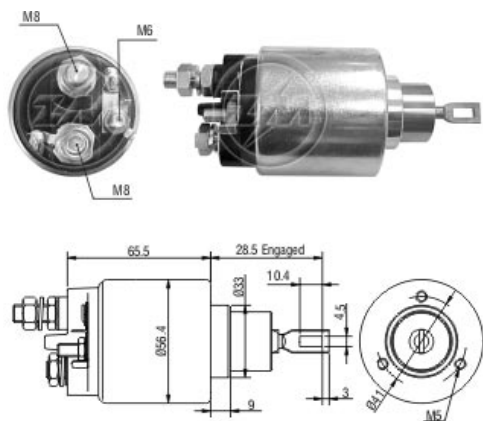

# SOLENÓIDE/ SOLENOID SWITCH / SOLENOIDE

Solenóide ZM 1-479 12v

CAP ZM 479.91

**Código Original do Solenóide / Solenoid Original Code / Código Original del Solenoide**

**BOSCH:**  
2.339.303.256  
F.000.SH0.108  
F.000.SH0.139

**Código do Motor / Starter Code / Código del Motor**

**ALFA ROMEO:**

46468696

**BOSCH:**

0.001.107.066  
0.001.107.091  
0.001.110.124  
F.000.AL0.100  
F.000.AL0.102

**FIAT:**

46468696  
46748349  
46821681

**LANCIA:**

46468696

Aplicação / Used on / Aplicacion

Montadora / Car Maker	Veículo / Vehicle	Variação do modelo / Model variation:	De / From:	Até / To:
FIAT	Brava	1.8 MPI 16V com motor 183 A1.000	2000	
	Bravo	1.6 16V com motor 178 A8.011	2000	2001
	Dobl	1.6 MPI 16V com motor 178 D2.011	2001	
	Marea	1.8 MPI 16V com motor 183 A1.000	1999	2000
		2.0 MPI 20V Turbo com motor 185 A4.011	1998	
		Weekend 1.8 MPI 16V com motor 183 A1.000	1999	2000
		Weekend 2.0 MPI 20V Turbo com motor 185 A4.011	1988	2000
		1.8i 16V com motor 183 A1.000	1999	
		2.4i 20V com motor 183 A1.000		
		Turbo 2.0i 20V com motor 183 A1.000		
		2.0 20V com motor 182 A1.000	1996	1999
	Palio	1.6 MPI 16V com motor 178 D2.011	2000	2002
		1.6 16V	1997	
		Weekend 1.6 16V	1997	
Weekend 1.6 MPI 16V com motor 178 D2.011		2000	2002	
Siena	1.6 MPI 16V com motor 178 D2.011	2000	2002	
	Strada	1.6 MPI 16V com motor 178 D2.011	2002	
Montadora / Car Maker	Veículo / Vehicle	Variação do modelo / Model variation:	De / From:	Até / To: