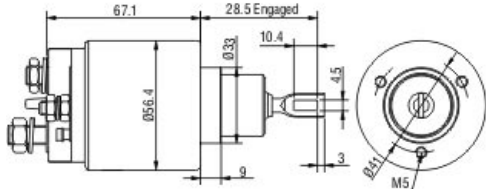

# SOLENÓIDE/ SOLENOID SWITCH / SOLENOIDE

Solenóide ZM 1-473 12v

CAP ZM 1-473.91

**Código Original do Solenóide / Solenoid Original Code / Código Original del Solenoide**

**BOSCH:**  
2.339.303.206  
**GM:**  
90487704

**Código do Motor / Starter Code / Código del Motor**

**BOSCH:**  
0.001.107.034  
0.001.107.045  
**GM:**  
90512189  
90518627

**Aplicação / Used on / Aplicación**

Montadora / Car Maker	Veículo / Vehicle	Variação do modelo / Model variation:	De / From:	Até / To:
GM-CHEVROLET	Astra	2.0i 16V com motor C20SE	1999	2001
		Sedan 2.0i 16V com motor C20SE	1999	2001
	Vectra	2.0i 16V com motor C20SE	1996	1997
	Zafira	2.0i SFI 16V com motor C20SE	2001	
Montadora / Car Maker	Veículo / Vehicle	Variação do modelo / Model variation:	De / From:	Até / To:
GM-OPEL	Astra	2.0i with X 20 XEV DOHC engine	1995	1998
	Calibra	2.0i 16V with X 20 XEV DOHC II engine	1993	1996
Montadora / Car Maker	Veículo / Vehicle	Variação do modelo / Model variation:	De / From:	Até / To: