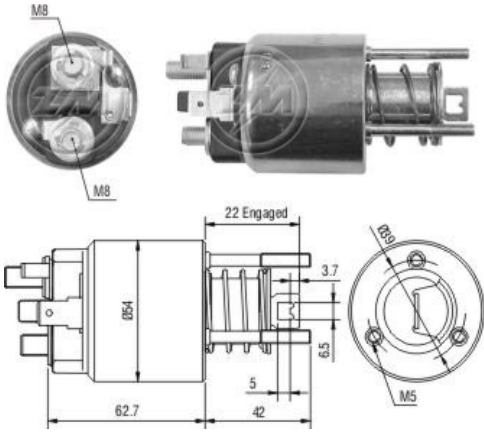

# SOLENÓIDE/ SOLENOID SWITCH / SOLENOIDE

Solenóide ZM 1-395 12v

CAP ZM 1-395.91

**Código Original do Solenóide / Solenoid Original Code / Código Original del Solenoide**

**MARELLI:**  
855 411 10  
855 411 11

**Código do Motor / Starter Code / Código del Motor**

**MARELLI:**  
632 231 03  
632 231 04  
**ROVER:**  
NAD101070  
NAD101080

**Aplicação / Used on / Aplicación**

Montadora / Car Maker	Veículo / Vehicle	Variação do modelo / Model variation:	De / From:	Até / To:
LAND ROVER / ROVER GROUP	Rover 100	Metro	1990	1998
	Rover 114	1.4	1990	
	Rover 200 216	1.6 16V	1995	
	Rover 214		1989	2000
		Si	1989	2000
		GSi	1989	2000
	Rover 216	Si	1995	2000
	Rover 25	1.4	1999	
		1.6 16V	1999	
	Rover 400 416	1.6 16V	1995	
	Rover 414		1990	2000
	Rover 45	1.6	2000	
		1.8i 16V	2000	
	Montadora / Car Maker	Veículo / Vehicle	Variação do modelo / Model variation:	De / From: