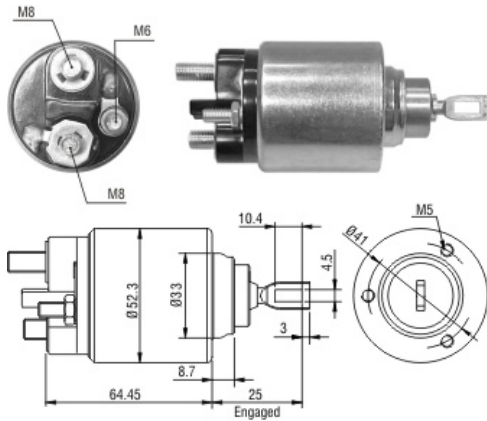

# SOLENÓIDE/ SOLENOID SWITCH / SOLENOIDE

Solenóide ZM 1-371 12v

CAP ZM 371.91

**Código Original do Solenóide / Solenoid Original Code / Código Original del Solenoide**

**BOSCH:**

2.339.304.015  
2.339.304.047  
2.339.304.050

**Código do Motor / Starter Code / Código del Motor**

**BOSCH:**

0.001.107.043  
0.001.107.087  
0.001.107.407  
0.001.107.410  
0.001.107.417  
0.001.107.418  
0.001.108.408  
0.001.109.204

**FORD:**

1307578  
1309581  
2S6U-11000-CA  
2S6U-11000-CB  
2S6U-11000-DA  
2S6U-11000-DB  
96FB-11000-KB  
96FB-11000-KC  
96FB-11000-KD